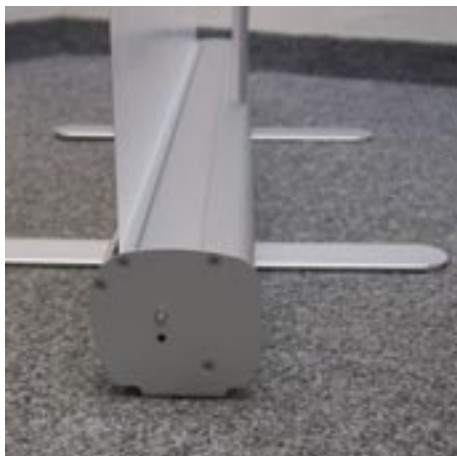

Luna ateliér spol. s r.o.
Plzeňská 66, 150 00 Praha 5
Česká Republika

Tel.: +420 251 511 736
Fax: +420 251 511 737

luna@luna.cz
www.luna.cz