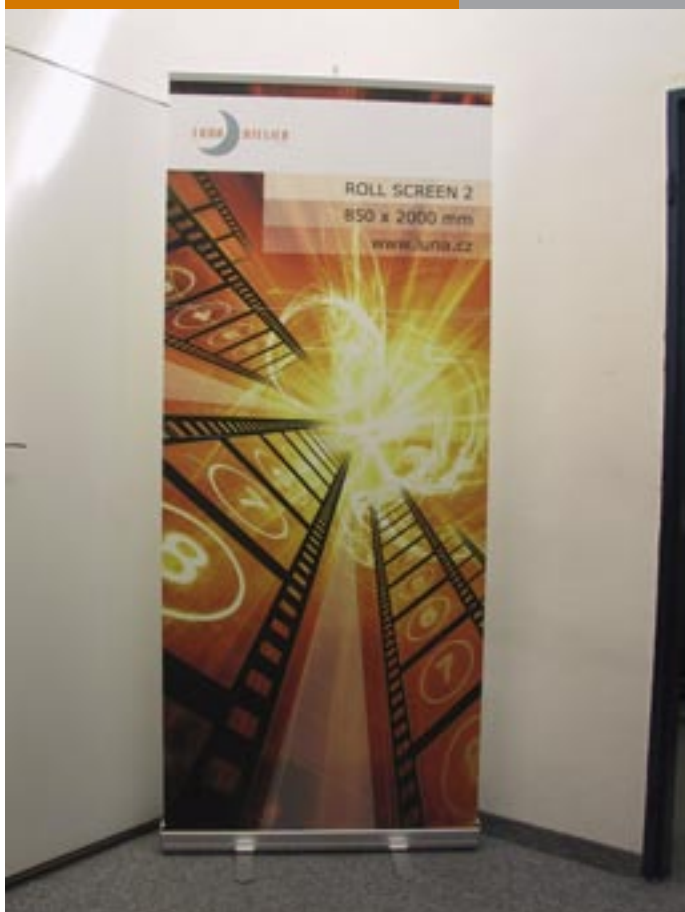

ROLL SCREEN 2

Provedení: aluminiová konstrukce

Barva: stříbrná/černá

Hmotnost: 2,5 kg

Formát grafiky: 850 x 2000 mm

Dodáván včetně praktické přepravní tašky.

Doba kompletace 1 minuta.

Cena: 3 500 Kč + DPH